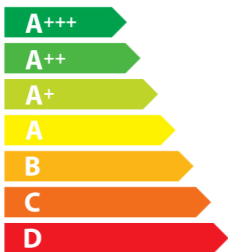

ENERG

енергия · ενεργεια

FRANKE

110.0350.699

C

81

kWh/annum

ABC **D** EFG