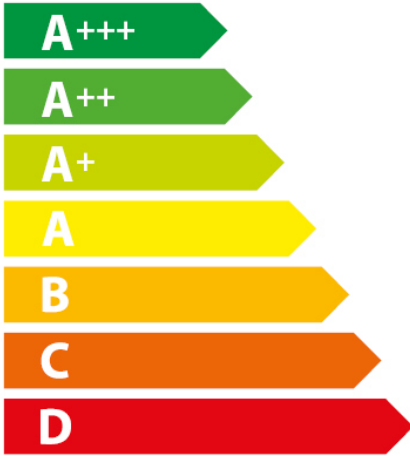

**ENERG**  
енергия · ενεργεια

AEG

CCE84779CB 949 597 853

**29**  
kWh/annum

ABCDEF G

ABCDEF G

64dB