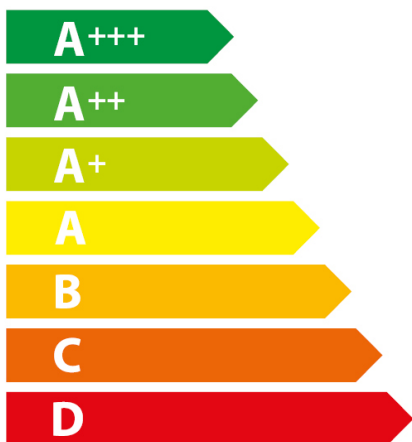

ENERG

енергия · ενεργεια

AEG

BHS8800M 944 188 460

70 L

0,99 kWh/cycle*

0,52 kWh/cycle*

* цикъл · cyklus · portion · zyklus · πρόγραμμα · ciclo · tsükkel · ohjelma · ciklus
ciklas · cikls · ÷iklu · cyclus · cykl · ciclu · program · cykel