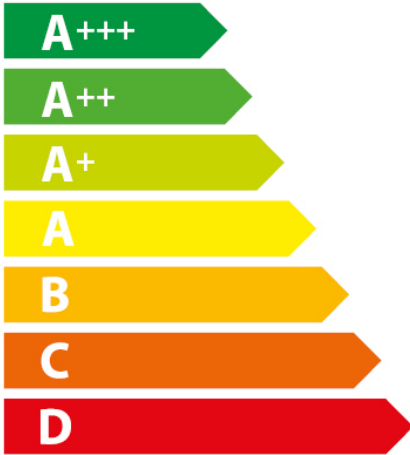

**ENERG**  
енергия · ενεργεια

Electrolux

EFF80680BX 942 492 568

**52**  
kWh/annum

ABCDEF G

ABCDEF G

ABCDEFG

67dB