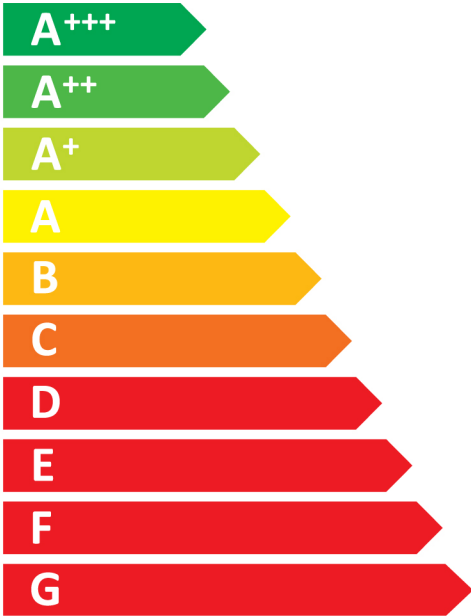

ENERG
енергия · ενεργεια

| AEG

|| KWK884520B 923 421 109

ENERGIA · ЕНЕРГИЯ · ΕΝΕΡΓΕΙΑ
ENERGIJA · ENERGY · ENERGIE · ENERGI

83
kWh/annum

X**18**

39dB

2010/1060