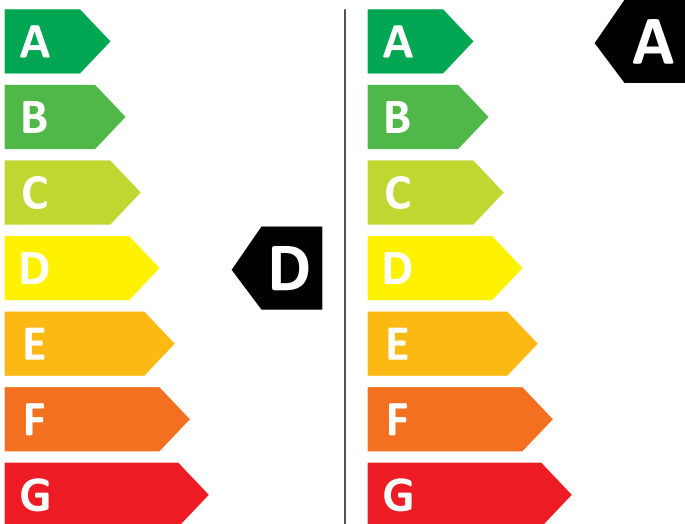

ENERG

Electrolux

EWI742LX6U 914612103

307 kWh/100

52 kWh/100

6,0 kg

10,5 kg

75 L