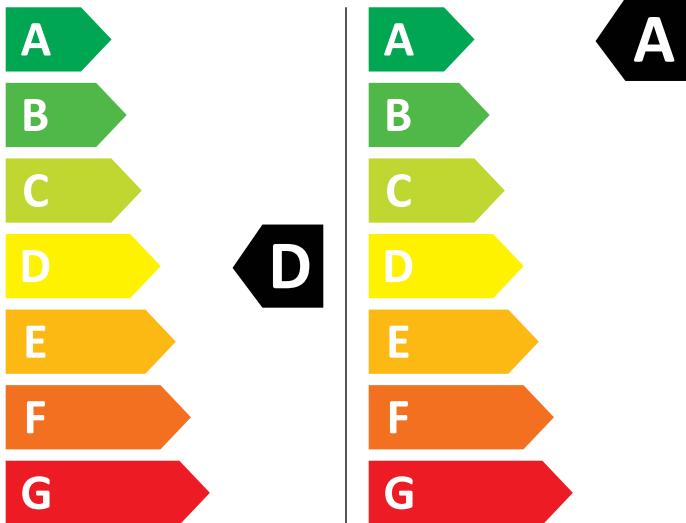

# ENERG

AEG

LWR756SY6S 914611405

💧 342 kWh / 100

💧 53 kWh / 100

7,0 kg

11,0 kg

85 L