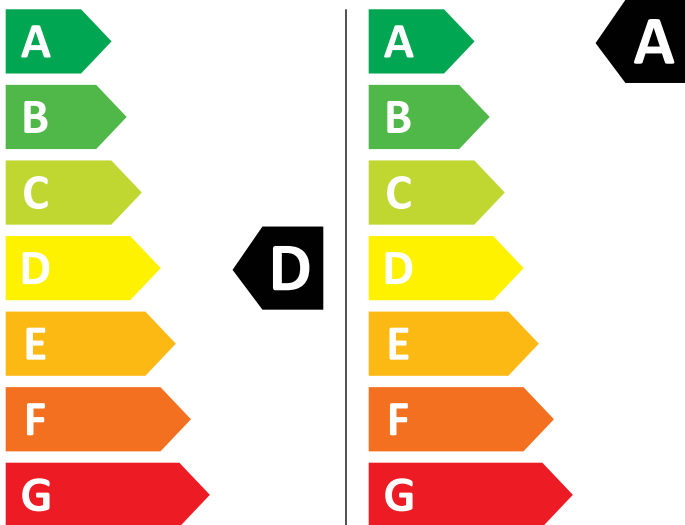

ENERG

AEG

LWR856C16U 914611308

💧 307 kWh/100

💧 51 kWh/100

6,0 kg

10,0 kg

75 L