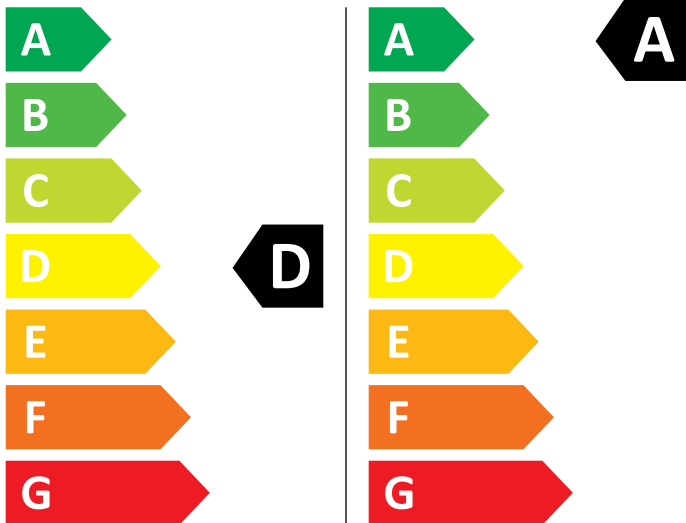

ENERG

AEG

LWR856A16Q 914611208

💧 307 kWh / 100🔄

💧 51 kWh / 100🔄

6,0 kg

10,0 kg

75 L