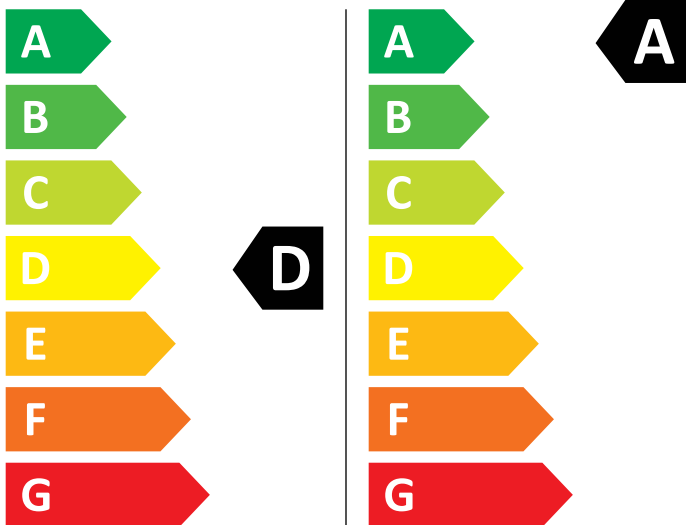

# ENERG

**AEG**

LWR734N86U 914610406

🚰 **265** kWh/100

💧 **42** kWh/100

**5,0** kg

**8,0** kg

**62** L