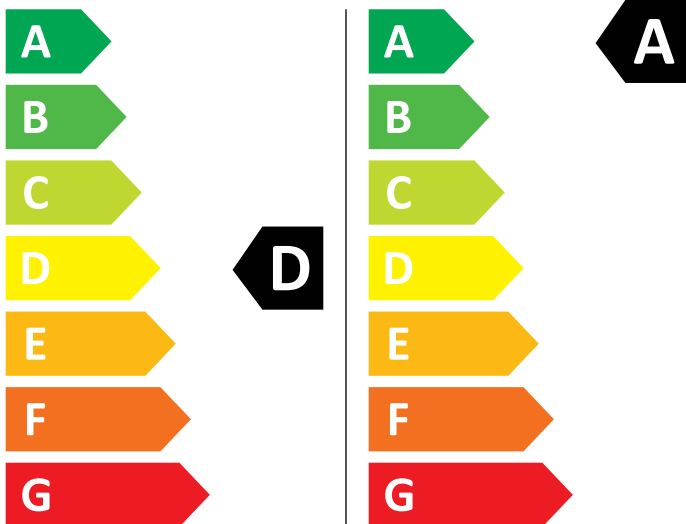

# ENERG

**AEG**

LWR722084G 914610323

💧 **265** kWh/100

💧 **42** kWh/100

**5,0** kg

**8,0** kg

**64** L