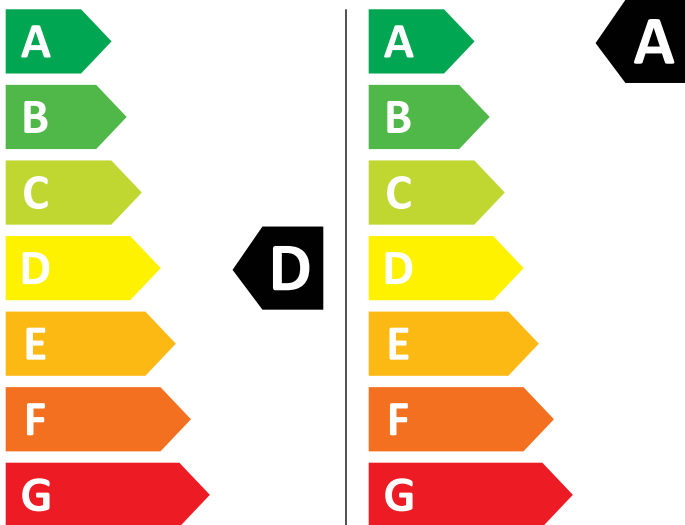

# ENERG

AEG

L7WBE866G 914610219

🚰 **265** kWh/100

💧 **47** kWh/100

**5,0** kg

**8,0** kg

**62** L