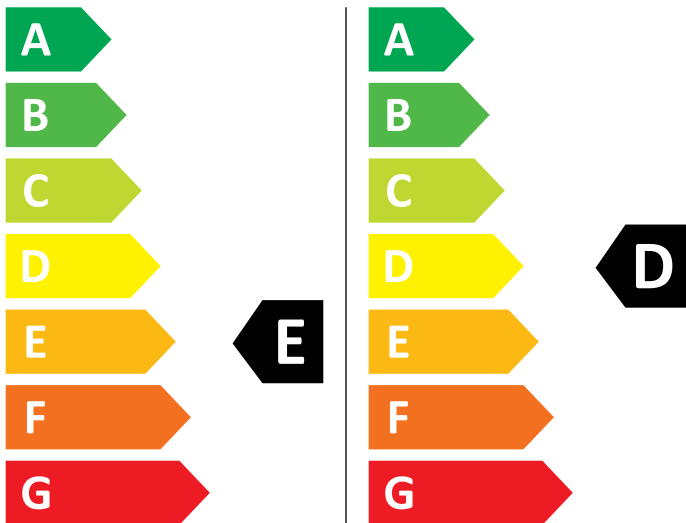

ENERG

AEG

L7WSK864C 914606404

💧 266 kWh/100

💧 73 kWh/100

4,0 kg

8,0 kg

60 L