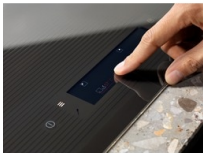

Styr din häll med en intuitiv touchdisplay

Njut av en intuitiv upplevelse med vår touchdisplay i fullfärg. Välj den mat du vill laga mat så ger hällen live-återkoppling för varje zon, och du kan enkelt övervaka matlagningsprocessen. Den ger dig till och med stegvisa instruktioner för utmärkt resultat varje gång.