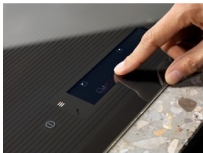

Produktfördelar

Med FrySensor behöver du inte gissa mer

Lita på Steksensorn, den ser till att din mat tillagas jämnt. Sensorn håller rätt temperatur på kastrullens botten, vilket gör att inte du behöver ställa in värmen. Din mat blir perfekt tillagad varje gång.

- Induktionshäll
- TFT-Display
- Boosterfunktion
- Bridgefunktion
- 32 cm XXL trippelzon
- Pausfunktion om du behöver avbryta men ha kvar inställningarna.
- Hob²Hood
- Timer
- Restvärmeindikering
- Ljudsignal som kan avaktiveras
- Barnlås
- Funktionslås
- Enkel installation med snap-in system
- Främre vänsterzon: Booster 2300/3200W/210mm
- Bakre vänsterzon: Booster 2300/3200W/210mm
- Främre mittenzon: Booster 1400/2500W/145mm
- Bakre högerzon: 1600/2300/3000/2500/3600/3600W/180/240/320mm

Styr din häll med en intuitiv touchdisplay

Njut av en intuitiv upplevelse med vår touchdisplay i fullfärg. Välj den mat du vill laga mat så ger hällen live-återkoppling för varje zon, och du kan enkelt övervaka matlagingsprocessen. Den ger dig till och med stegvisa instruktioner för utmärkt resultat varje gång.

Med Bridge-funktionen kan zoner slås ihop till en större kokzon

Med Bridge-funktionen kan du slå ihop två separata kokzoner för att skapa en stor. Med inställningarna för temperatur och tid som anpassas automatiskt, är den idealisk för att få ut det mesta av planchas eller grillrätter.