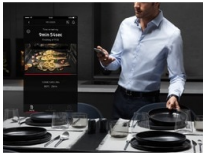

9000 CookView® ugn med SousVide är en Wi-Fi-ansluten ugn med en intern kamera. Linsen gör att du kan se inuti ugnen trådlöst till My AEG Kitchen-appen. Använd din smartphone för att styra och övervaka varje måltid och göra justeringar på temperaturen och tillagningstiden. Varifrån du vill.

Produktfördelar

Få den rätta gyllenbruna ytan

Du vet när maten är klar bara genom att se den. Självklart gör du det. Och med CookView®-kameran från AEG ser du kakans färg på mobilen.

Justera ångan automatiskt med Steamify®

Med Steamify®-funktionen ställer du in önskad temperatur så väljer ugnen automatiskt rätt ångnivå. För hälsosammare och godare mat. Tillagning med ånga framhäver smakerna och bevarar näringsämnen. Och med Steamify®-funktionen är det enkelt.

Ansluten matlagning ger mer kontroll i köket

Få din egen personliga hjälpreda i köket med Ansluten Matlagning. Kontrollera inställningarna i ugnen - inklusive tidtagning och temperatur - från din mobil. Få inspiration på recept och tillagning. Eller använd den för att se hur det går i ugnen från ett helt annat rum.