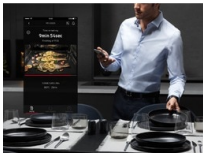

Perfekt resultat med matlagningstermometern

Matlagningstermometern i ugnen mäter innetemperaturen på din mat under själva tillagningen. På så vis får man perfekt resultat varje gång.