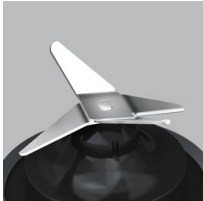

Snygg mixer i svart med grå detaljer. Mixern har fyra löstagbara knivar och tre hastigheter samt en pulsfunction. Mixern har även en rejäl glaskanna.

Snygg mixer i svart med grå detaljer. Mixern har fyra löstagbara knivar och tre hastigheter samt en pulsfunction. Mixern har även en rejäl glaskanna.

##### **1,5L behållare**

Den graderade kannan på 1,5 liter är robust och tålig

- Kanna i härdat glas
- Puls-funktion
- Locket är låst - för din säkerhet
- Sladdförvaring

##### **Löstagbar kniv för enklare rengöring**

Bladet är enkelt att ta bort vilket gör rengöringen snabb och problemfri

**Tekniska specifikationer**

Färg	Svart
Accentfärg	Grå
Nordic_FP_Speeds	Stepless
Effekt, W	450
Kanna, material	Glas
Kanna, volym	1.5
Sladdlängd, (ca) m	1
Produktmått H x B x D, mm	387.4x225x207.4
Produktnummer (PNC)	910 013 064
EAN-kod	7332543217281