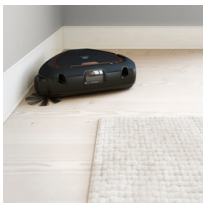

Unik Trinity Shape™

Kommer åt trånga utrymmen, små vrår och rengör ända ut i kanterna.