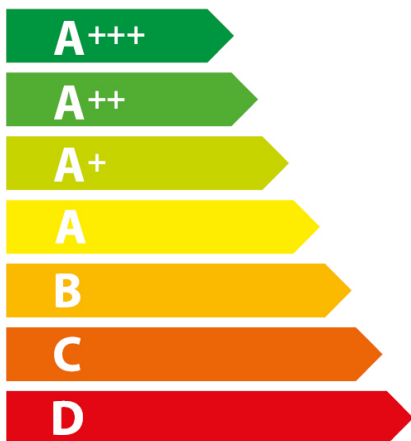

ENERG

енергия · ενεργεια

AEG

BFS8800M 944 188 461

70 L

0,99 kWh/cycle*

0,52 kWh/cycle*

* цикъл · cyklus · portion · zykus · πρόγραμμα · ciclo · tsükkel · ohjelma · ciklus
ciklas · cikls · ģiklu · cyclus · cykl · ciclu · program · cykel