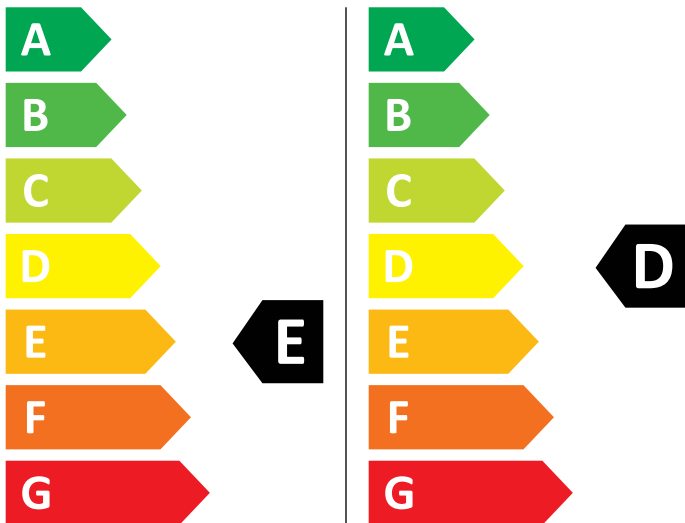

ENERG

AEG

L7WSK864C 914606404

💧 266 kWh/100

💧 73 kWh/100

4,0 kg

8,0 kg

60 L