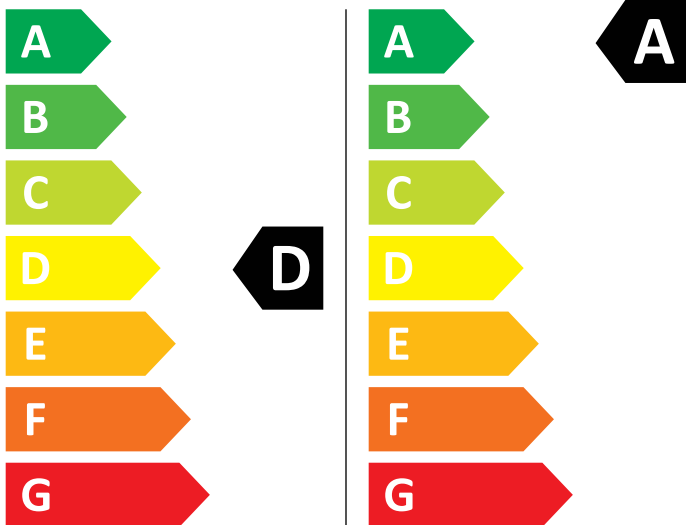

ENERG

AEG

LWR734N86U 914610406

💧 265 kWh/100

💧 42 kWh/100

5,0 kg

8,0 kg

62 L