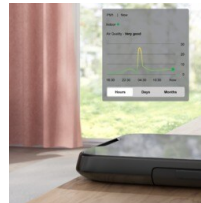

Känn dig lugn med luftkvalitetsdata alltid nära till hands

Tänk dig att alltid komma hem till renare luft. Smarta scheman, röststyrning och personligt dataflöde hjälper dig att få ut det mesta av din luftrenare. Du får enkelt besked om luftkvaliteten i ditt hem, oavsett var du befinner dig.