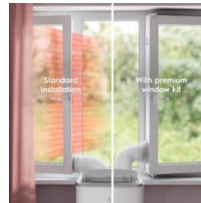

Optimerad energiförbrukning

Vår portabla luftkonditionering erbjuder en energieffektiv nedkylning. Spara upp till 24 % mer energi med vår Premiumfönstersats¹ till följd av mindre infiltration².

¹ Premiumfönstersatsen säljs separat.

² Då rumstemperaturen är 26° C och den inställda temperaturen är 20 °C sparar du upp till 24 % energi genom att använda Premiumfönstersatsen istället för utan fönstersats. Internt test som gjorts i ett rum på 14 m², med relativ fuktighet på 60 % och en utomhustemperatur på 30 °C, inom 4 t 30 min