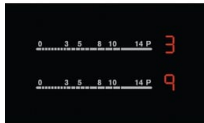

Dra fingret till den perfekta värmeinställningen eller rör helt enkelt vid den

Med denna Direct touch-kontroll kan du enkelt välja den perfekta värmeinställningen med en enda rörelse.

Med denna Direct touch-kontroll kan du enkelt välja den perfekta värmeinställningen med en enda rörelse.

Produktfördelar

Helt intuitiv kontroll – bara tryck eller dra

Hällens Direct touch-kontroller innebär ett helt intuitivt sätt att ställa in matlagingsnivån – tryck bara och för direkt till rätt inställning.

Den perfekta platsen för din ovala fiskpanna

Gör rättvisa åt dina ambitioner när det gäller tillagning av fisk. Denna ovala fiskzonen är perfekt för att skapa en mild, jämn värme under fiskpannan.

Direkt åtkomst till alla reglage – tack vare hällens display

Tekniska specifikationer

Typ av ram	Glaset fasat i framkant
Mått B x D (mm)	590x520
Inbyggnadsmått H x B x D, mm	38x560x490
Antal kokzoner	4
Typ av installation	Ovanpåliggande
Barnlås	Ja
3-steps restvärmeindikering	Ja
Autoavstängning	Ja
Äggklocka	Ja
Radie, mm	5
Displayfärg	Röd
Total effekt (W)	7100
Övrigt	4x2,5mm ²
Färg	Svart
Färg glas	Black
Sladdlängd, (ca) m	1.5
Elkontakt	-
Produktnummer (PNC)	949 492 648
EAN-kod	7333394020082