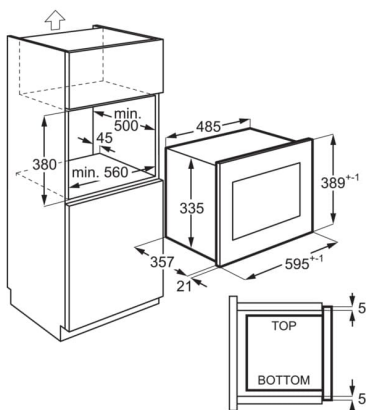

Tekniska specifikationer

Färg	Svart/Rostfritt stål med antifingerprint
Produktmått H x B x D, mm	388x595x377
Inbyggnadsmått H x B x D, mm	380x560x550
Installation	Inbyggnad
TYP av inbyggnad	Inbyggd, ventilation krävs
Kapacitet (l), Brutto/Netto	25/25
Material i ugnsutrymmet	Rostfritt
Mikrovågseffekt, W	900
Grilleffekt, W	1000
Effektlägen, antal	8
Ljudnivå, dB(A) IEC 704-3	56.5
Autoprogram	Automatiska matlagning- och upptvinningsprogram
Avfrostningsprogram	2
Diameter, mm:	270
Spänning, V	230
Frekvens, Hz	50
Produktnummer (PNC)	947 608 763
EAN-kod	7332543673582

PSGBMC220DE00009