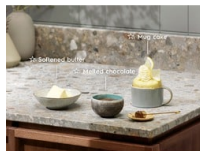

Spara mikrovågsinställningarna för dina favoriträtter

Spara dina önskade mikrovågsinställningar för snabb och enkel åtkomst med favoritfunktionen. När du har skapat ett program kan du peka på den stjärnformade ikonen på skärmen för att aktivera den. Det betyder att du inte behöver komma ihåg några specifika inställningar. Allt sköts