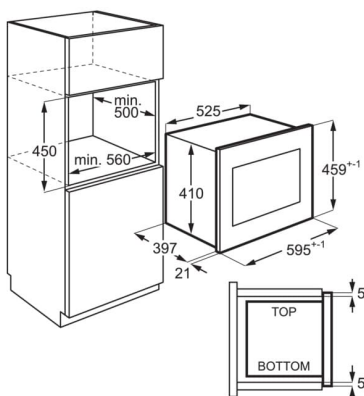

Tekniska specifikationer

Färg	Vit
Produktmått H x B x D, mm	459x594x404
Inbyggnadsmått H x B x D, mm	450x562x500
Installation	Integrerad
TYp av inbyggnad	Inbyggd
Kapacitet (l), Brutto/Netto	26/25
Material i ugnsutrymmet	Rostfritt
Mikrovågseffekt, W	900
Grilleffekt, W	800
Effektlägen, antal	5
Ljudnivå, dB(A) IEC 704-3	60
Autoprogram	Automatiska matlagning- och upptiningsprogram
Avfrostningsprogram	4
Diameter, mm:	325
Re-Turtable	Ja
Spänning, V	220-240
Frekvens, Hz	50
Säkring, A	16
Produktnummer (PNC)	947 608 750
EAN-kod	7332543665693

PSGBMC220DE00002