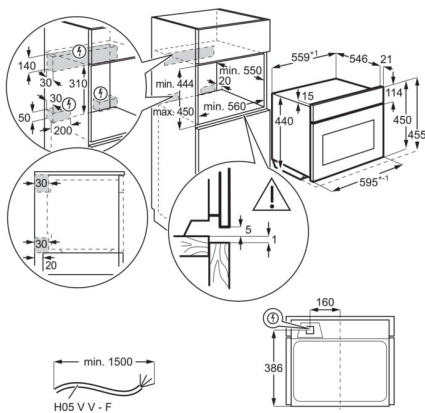

Tekniska specifikationer

Färg	Svart	Nettovikt, kg	40.3
Inbyggnadsmått H x B x D, mm	450x560x550	Bakplåt	1 Långpanna i emalj, 1 Glass plate
Funktioner	Undervärme (meny), Över/undervärme + mikrovågor, Konventionell/traditionell matlagning, Upptining, Frysta varor (meny), Grill (meny), Grill + mikrovågor (meny), Mikrovågor, Pizzaläge, Återuppvärmning, Varmluft, Varmluft + Mikrovågor, Snabbgrill, Snabbgrill + Mikrovågor	Grillgaller	1 Krom
Max anslutningseffekt, W	3000	Sladdlängd, (ca) m	1.5
Typ av timer	EXPlore LED Touch Display	Elkontakt	Stickkontakt
Nettovolym, liter	43	Medföljande tillbehör	Skrubar
Rengöring	Slät Emalj	Ugnskavitet	Grå emalj
Produktmått H x B x D, mm	455x595x567	Antal ugnsutrymmen	1
Ugnskontroller	Pop in/out vred	Produktnummer (PNC)	944 005 142
Grill, max W	1900	EAN-kod	7333394073040
Temperaturspann	30°C - 230°C	Säkring, A	16
Plåt, max bakningsyta, cm²	1424	Mikrovågseffekt, W	1000
Ugnsbelysning	1 lampa, Halogen i överdelen	Grill, min W	1900
Effekt lampa, W	25	Tillbehör	1 Långpanna i emalj/1 Glass plate/1 Krom/Skrubar
Ugnen drivs med	Elektrisk		
Typ	Inbyggnadsugn		
Ljudnivå, dB(A) IEC 704-3	52		
Bruttovikt, kg	42		

PSGBOV180DE0000H