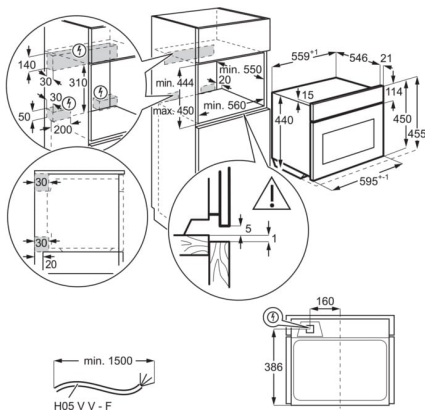

Färg	Rostfri med Anti Finger Print	Ugnsbelysning	1 lampa, Halogen upptill
Inbyggnadsmått H x B x D, mm	450x560x550	Effekt lampa, W	25
	Gratinerings, Undervärme, Brödbakning, Konventionell + Mikrovågor, Konventionell/traditionell matlagning, Upptining + Mikrovågor, Degjäsning, Torkning, Djupfryst mat, Grill + Mikrovågor, Grill, Värmehållning, Vätskor + Mikrovågor, Mikrovågor, Pizzaläge, Tallriksvärmning, Konservering, Uppvärmning + mikrovågor, SlowCook, Varmluft, Varmluft + Mikrovågor, Snabbgrill, Snabbgrill + Mikrovågor	Ugnen drivs med	EI
Funktioner		Typ	Inbyggnadsgugn
		Ljudnivå, dB(A) IEC 704-3	52
		Bruttovikt, kg	41
		Nettovikt, kg	38.5
		Plåtar-övre ugn	1 Emaljplåt, 1 Långpanna i emalj, 1 Glass plate
		Grillgaller-övre ugn	1 Krom
		Ugnsstegar	Löstagbara med Perfect Entry
		Sladdlängd, (ca) m	1.5
		Elkontakt	Stickkontakt
Uppkoppling	WiFi	Maxtemperatur på lucka. K-värde	30
Max anslutningseffekt, W	3000	Ugnskavitet	Grå emalj
Typ av timer	EXCite Touch Display	Antal ugnsutrymmen	1
Nettovolym, liter	43	Produktnummer (PNC)	944 005 002
Rengöring	Slät Emalj	EAN-kod	7332543993536
Produktmått H x B x D, mm	455x595x567	Spänning, V	220-240
Ugnskontroller	Touch	Säkring, A	16
Grill, max W	1900	Kommersiellt namn	CombiQuick
Maxeffekt	3000	Mikrovågseffekt, W	1000
Temperaturspann	30°C - 230°C	Grill, min W	1900
Plåt, max bakningsyta, cm²	1424	Färg på ugnsdisplay	Vit

PSGBOV180DE0000H