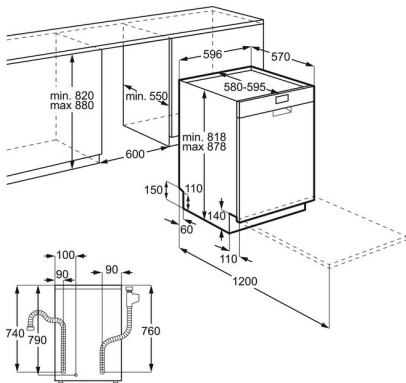

Tekniska specifikationer

Installation	Underbyggd	Säkring, A	10
Antal kuvert	13	Tilloppsslang, cm	150
Energiklass	E	Tilloppsslang, typ	Aqua control
Ljudnivå (dB)	46	Översvämningsskydd	Hel botten och flottör
Färg	Vit	Vattenanslutning	Varmt/Kallt
XXL-utrymme	No	Övre Sprayarm	Standard spray arm
Inbyggnadsmått	820-880x600x570	Sprayarm, typ	Standard
Antal program	5	Extra funktioner	-
Antal temperaturer	3	Hjul/Fötter	2 adj feet + 1 front adj rear foot (adj 0 to 6cm)
Produktmått H x B x D, mm	818x596x590	Upphöjd installation	Nej
Ljudklass	C	Display	LED indikator
Djup öppen dörr/lucka, mm	1140	Installation	Fristående
Typ av bestickkorg/låda	Bestickkorg	Nettovikt, kg	34
Glashållare i nedre korgen	-	EAN-kod	7333394038070
Invändig belysning	Nej	Produktnummer (PNC)	911 549 096
DoorFitKit	Nej		
Diskeffektindex	1.121		
Torkeffektindex	1.061		
Energiförbrukning (100 cykler)	94		
Vattenförbrukning, liter per cykel (baserat på eco-programmet)	9.9		
Typ av gångjärn	Standard		
Total effekt, W	1950		
Sladdlängd, (ca) m	1.5		
Längd tömnings slang, cm	150		

PSGBDW170DE00002