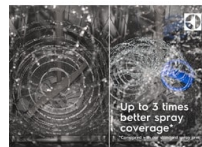

Heltäckande med SatelliteClean

Dina tallrikar kommer ut skinande rena med SatelliteClean, upp till tre gånger bättre än standarden. Tack vare den dubbelroterande sprayarmen som kontinuerligt ändrar sprayvinkel, blir även skrymmande föremål riktigt rena.