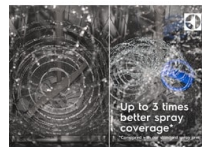

### Heltäckande med SatelliteClean

Dina tallrikar kommer ut skinande rena med SatelliteClean, upp till tre gånger bättre än standarden. Tack vare den dubbelroterande sprayarmen som kontinuerligt ändrar sprayvinkel, blir även skrymmande föremål riktigt rena.