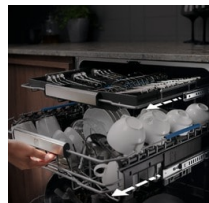

ComfortRails tar väl hand om dina tallrikar

Korgarna i diskmaskinen glider smidigt tack vare ComfortRails. Skenorna förhindrar att korgen vagnar och gungar, så att glas och tallrikar är skyddade. Bättre för disken – och tystare också.

- XXL-utrymme
- TimeBeam visar när disken blir klar
- Invändig belysning
- Touchkontroll för val av program och funktioner
- Fördröjd start
- Avisering om salt och spolglans
- AirDry
- AutoOff funktion
- Övre korg: 2 fällbara stöd, 2 fällbara glasstöd, 2 SoftSpikes, 6 SoftGrip vinglashållare, Fällbar kopphylla, Premium Rails, Rostfritt handtag
- Nedre korg: 4 fällbara tallriksstöd, SprayZone, Rostfritt handtag
- GlassCare, SprayZone, XtraPower
- Program: Eco, Machine Care, Quick 30 Minutes, Avsköljningsprogram, 160 Minutes, 60 Minutes, 90 Minutes, AUTO Sense