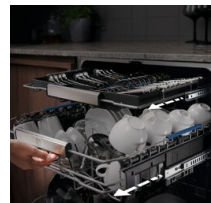

ComfortRails tar väl hand om dina tallrikar

Korgarna i diskmaskinen glider smidigt tack vare ComfortRails. Skenorna förhindrar att korgen vagnar och gungar, så att glas och tallrikar är skyddade. Bättre för disken – och tystare också.

- XXL-utrymme
- AutoOff
- Touchkontroll
- LCD-display med olika språk
- Invändig belysning
- Torksystem: AirDry
- SprayZone
- Autosensor
- Vattensäkerhet: Hel botten och flottör
- Indikator för påfyllning av salt & sköljmedel
- FlexiSpray Satellitsprayarm
- Övre spolarm
- Övre korgen går att justera i höjddled, även då den är fullastad
- Överkorg med: 6 SoftGrip vinglashållare, 2 fällbara stöd, 2 fällbara glasstöd, 2 SoftSpikes, Fällbar kopphylla, Stainless steel handle Electrolux, Premium Rails
- Underkorg med: 4 foldable tines, SprayZone, Stainless steel handle
- Program: 160 Minutes, 60 Minutes, 90 Minutes, AUTO Sense, Eco, Machine Care, Quick 30 Minutes, Avsköljningsprogram
- Fördröjd start 1h-24h