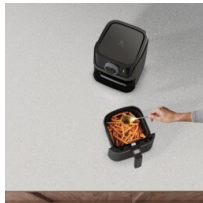

**Det hälsosamma sättet att njuta av friterad mat**

Njut av knaprig och välsmakande friterad mat, där lite eller ingen olja används. Den mångsidiga Create 5 AirFryer kan användas till fritering, grillning, stekning – och till och med till bakning. Goda rätter till hela familjen, och du slipper dåligt samvete för att du använder olja.

Njut av knaprig och välsmakande friterad mat, där lite eller ingen olja används. Den mångsidiga Create 5 AirFryer kan användas till fritering, grillning, stekning – och till och med till bakning.

Produktfördelar**Knapriga och goda rätter med lite eller ingen olja alls.**

Create 5 AirFryer ger dig ett mer hälsosamt sätt att njuta av dina friterade favoriter. Het luft cirkulerar och värmer upp ingredienserna från alla vinklar vilket ger en knaprig yta.

*Jämfört med traditionellt friterade pommes frites. Analys genomförd av ett godkänt laboratorium (ISO/IEC 17025:2017).

**Fritera, baka, stek och grilla.**

Create 5 AirFryer är ett utmärkt allsidigt köksredskap. Bara ett köksredskap behövs när du känner för att baka, fritera, steka eller grilla – allt detta kan göras med denna airfryer. De anpassade recepten ger dig inspiration.