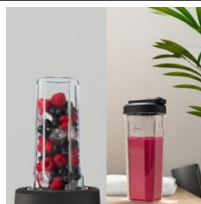

**Värmetålig glaskanna för varma och kalla blandningar**

"Den kraftiga mixern Explore 6 ger massor av möjligheter att utforska nya recept. Du kan enkelt blanda allt från en fräsch smoothie till kalla drycker eller varma soppor, med kannan i borosilikatglas som tål temperaturväxlingar på upp till 100 °C. Kannan bör förvaras i

**2-i-1 Take-away-flaska – mixa och ta med**

Bredda användningen av din Highpower blender med en Take-away-flaska. Mixa frukt och grönsaker direkt i flaskan för att njuta av goda juicer och hälsosamma smoothies när du är på språng.