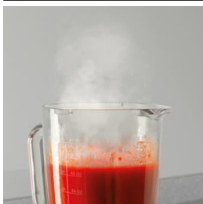

**Samma fantastiska smak varje gång på en fräsch smoothie eller varm soppa**

Med Explore 6 och dess Truflow®-blad är det enklare än någonsin att skapa en mängd nyttiga och goda blandningar. De sex bladen drivs av en kraftig motor på 1400 W för optimal blandning av både varma och kalla recept med upp till 48 %* jämnare konsistens.*Jämfört med Electrolux Create 3 Blender (E3TB1-4GB) i enlighet med interna

Explore 6 Blender med medföljande Mix&Go TakeAway-flaska. Produkten har en motor på 1400W. Steglös hastighet och pulsfunction. Basenhet har 6 TruFlow®-blad som kan diskas i maskin. Gör varm soppa, kalla smoothies eller krossa is med 3 olika program. Locket till glaskannan på 1,75 liter har ett medföljande mått.

**Kraftig 1400 W motor för pålitlig funktion**

Det har aldrig varit enklare att få önskad konsistens. Den kraftiga motorn sätter bladen i rörelse och behandlar effektivt alla ingredienser, från att mixa en utsökt soppa till krossning av is.

**Värmetålig glaskanna för varma och kalla blandningar**

"Den kraftiga mixern Explore 6 ger massor av möjligheter att utforska nya recept. Du kan enkelt blanda allt från en fräsch smoothie till kalla drycker eller varma soppor, med kannan i borosilikatglas som tål temperaturväxlingar på upp till 100 °C. Kannan bör förvaras i