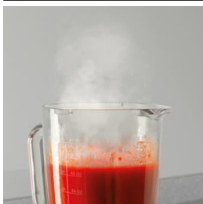

Explore 6 Blender med en motor på 1400W. Steglös hastighet och pulsfunction. Basenhet har 6 TruFlow®-blad som kan diskas i maskin. Gör varm soppa, kalla smoothies eller krossa is med 3 olika program. Locket till glaskannan på 1,75 liter har ett medföljande mått.

#### Perfekt mixning med TruFlow®-blad

Med Truflow®-blad får du den konsistens du vill ha varje gång. De sex Truflow®-bladen ger bättre blandning och 48 %\* slätare och mer jämn konsistens på alla dina favoriträtter.\*Jämfört med Electrolux Create 3 Blender (E3TB1-4GB) i enlighet med interna tester (2021) där man har

#### Kraftig 1400 W motor för pålitlig funktion

Det har aldrig varit enklare att få önskad konsistens. Den kraftiga motorn sätter bladen i rörelse och behandlar effektivt alla ingredienser, från att mixa en utsökt soppa till krossning av is.

#### Värmetålig glaskanna för varma och kalla blandningar

"Den kraftiga mixern Explore 6 ger massor av möjligheter att utforska nya recept. Du kan enkelt blanda allt från en fräsch smoothie till kalla drycker eller varma soppor, med kannan i borosilikatglas som tål temperaturväxlingar på upp till 100 °C. Kannan bör förvaras i