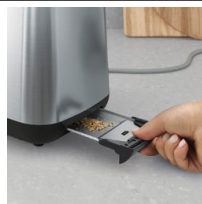

**Produktfördelar****Stilen brödrost i rostfritt stål**

Höljet är tillverkat i rostfritt stål som är enkelt att hålla rent.

**Sju rostningsnivåer**

Create 3 brödrost har sju rostningslägen så du kan få perfekt rostat bröd.

**Med funktionerna stoppa, värm upp och tina**

Stoppa rostningen när som helst, värm upp utan att behöva rosta igen och tina bullar direkt från frysen - allt med en enda brödrost.

**Löstagbar smulbricka för enkel rengöring**