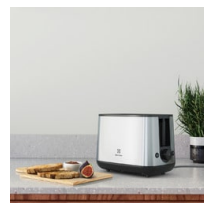

Plats för två brödskeivor

Create 3 brödrosten har plats för två brödskeivor.

- Återvärmning
- Självcentrering
- Stoppknapp
- Uppтинings funktion
- Upplyftningsspak