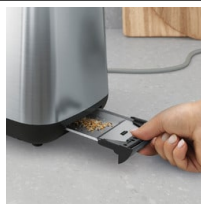

**Produktfördelar****Stilen brödrost i rostfritt stål**

Höljet är tillverkat i rostfritt stål som är enkelt att hålla rent.

**Sju rostningsnivåer**

Create 3 brödrost har sju rostningslägen så du kan få perfekt rostat bröd.

**Med funktionerna stoppa, värm upp och tina**

Stoppa rostningen när som helst, värm upp utan att behöva rosta igen och tina bullar direkt från frysen - allt med en enda brödrost.

**Löstagbar smulbricka för enkel rengöring**