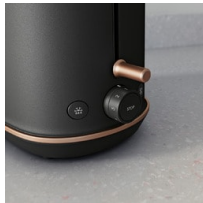

Produktfördelar

Exakt resultat varje gång med 7 inställningar

Oavsett vilken typ av bröd du ska rosta har Explore 7 brödrost den perfekta inställningen. Med 7 rostningslägen får du din toast precis som du vill ha den, allt från brioche till ciabatta.