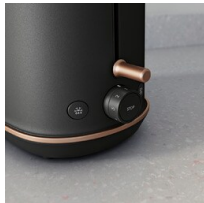

Produktfördelar

Exakt resultat varje gång med 7 inställningar

Oavsett vilken typ av bröd du ska rosta har Explore 7 brödrost den perfekta inställningen. Med 7 rostningslägen får du din toast precis som du vill ha den, allt från brioche till ciabatta.