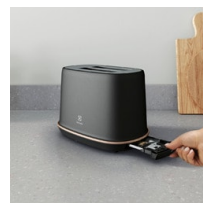

Enkel rengöring tack vare smulbricka

Den inbyggda smulbrickan fångar upp varenda smula, vilket gör att du inte behöver vända brödrosten upp och ner efter varje användning. Brickan är enkel att dra ut och tömma, vilket sparar tid för dig.

• Cord storage