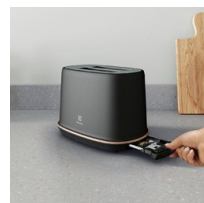

Enkel rengöring tack vare smulbricka

Den inbyggda smulbrickan fångar upp varenda smula, vilket gör att du inte behöver vända brödrosten upp och ner efter varje användning. Brickan är enkel att dra ut och tömma, vilket sparar tid för dig.

• Cord storage