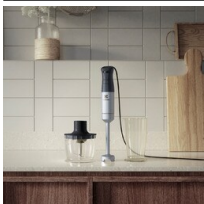

**Stavmixer i toppklass**

Bättre blandning med den unika TruFlow-tekniken och specialdesign av bladen och mixerfoten. Create 5 stavmixer är kraftfull, mångsidig och smidig. Ett måste i köket för alla typer av uppgifter.

Bättre blandning med den unika TruFlow-tekniken och specialdesign av bladen och mixerfoten. Create 5 stavmixer är kraftfull, mångsidig och smidig. Ett måste i köket för alla typer av uppgifter.

**Produktfördelar****Perfekt blandning med TruFlow-teknik**

Den unika designen på mixerfoten gör att ingredienserna kan blandas effektivt och de optimerade bladen ger bättre prestanda, vilket resulterar i välsmakande, perfekt blandade rätter.

**Bekväm och greppvänlig**

Handtaget passar perfekt i handen vilket ger ett bekvämt, stabilt och säkert grepp när du använder mixerstaven.

**Flera användbara tillbehör medföljer**

Smoothies, salsa, såser, guacamole, potatismos eller hackad lök. Mångsidiga tillbehör ger oändliga möjligheter. Med denna stavmixer följer det med en bågare och minihackare.