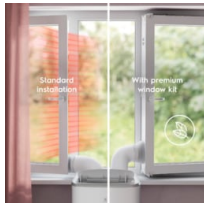

Produktfördelar

Spara energi

Spara upp till 28 % energi* när du kyler ner rummet genom att hålla kall luft inne och stänga varm luft ute.

*När rumstemperaturen är 26 °C och den inställda temperaturen är 20 °C kommer du att spara upp till 28 % energi på att uppnå din inställda temperatur vid användning av premiumfönstersatsen jämfört mot att du inte använder någon fönstersats. Interna tester gjorda med en A-märkt Electrolux 9K i ett