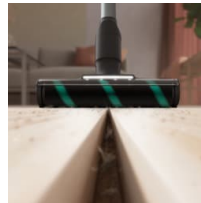

PowerPro-munstycke för hårda golv - för 700 Cordless cleaner
Expertmunstycket för hårda golv avlägsnar allt från fint damm upp till XXL-partiklar på samma gång.

PowerPro munstycke för hårda golv med LED-lampor för vår sladdlösa dammsugare 700 Cordless cleaner

Produktfördelar

Expert på hårda golv

PowerPro-munstycket för hårda golv fungerar på alla typer av golv men är speciellt utformad för användning på just hårda golv. Munstycket plockar upp allting från fint damm till större partiklar i ett svep.

Upp till 100 % dammupptagning* ur springor på hårda golv

Den kompakta men kraftfulla höghastighetsmotorn ger upp till 100 % dammupptagning* för en djup och grundlig rengöring av hårda golv och springor.

* Baserat på interna tester enligt IEC 62885-2

Rengör och polerar hårda golv med lätthet

Munstycket PowerPro för hårda golv plockar upp allting från fint damm till större partiklar i ett svep. När du dammsuger med den fluffiga borstvalsen inuti munstycket får de hårda golven en skonsam polering och skinande glans.