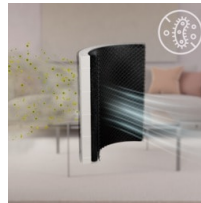

**BREEZE komplett luftfilter**

Optimal allround luftfiltrering för ditt hem.

Produktfördelar**99,5 % HEPA-filtrering**

Det unika förladdade ultrafina filtermediet ger en mycket effektiv barriär mot mikroskopiska partiklar och fångar in 99,5 % av partiklar som är så små som 0,3 mikroner.*. *Testad enligt NIOSH TEB-APR-STP-0059 (2019) i NaCl-partiklar så små som 0,3 mikroner.

*Testad enligt NIOSH TEB-APR-STP-0059 (2019) i NaCl-partiklar så små som 0,3 mikroner.

**Effektivt antibakteriellt skydd***

En speciell antibakteriell beläggning som eliminerar upp till 99,99 % av fångade bakterier för att undvika tillväxt inuti filtret.