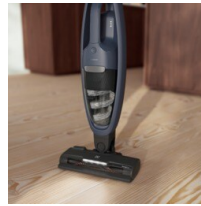

Goda resultat även när dammbehållaren fylls*

Njut av bekväm prestanda genom hela städprocessen. Den omdesignade dammbehållaren ser till att även vartefter mer partiklar fångas upp så bibehålls långvarigt bra resultat*

*Bibehåller 99 % av initial städprestanda allteftersom dammbehållaren fylls upp, i enlighet med IEC 62885-2 version 1.0: 5,1, 5,7 & 5,9 på maxinställningen