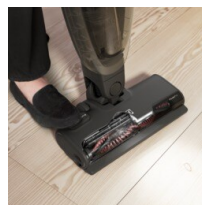

BrushRollClean-funktionen gör det enkelt att få loss hår från borstvalsen

Säg hejdå till intrasslade hårstrån utan att röra dem. Tryck bara på rengöringspedalen på munstycket med foten och en kniv skär bort trassliga hårtussar från borsten.

- Hållbar design - tillverkad av 58% återvunnen plast
- 2 i 1
- LED-belysning i munstycket
- Enkelt att ta av borstvalsen
- Lätt tömning
- Frihet utan sladd
- Självstående
- Laddställ
- Tvättbart filter
- DustSpotter™ LED-lampor