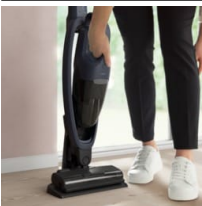

Snabb och effektiv städning med en avtagbar 2-i-1-enhet

Upplev ett bekvämt och anpassbart städredskap med en enastående ergonomisk design. Handenheten är enkel att ta ut ur skaftet, för snabb och effektiv städning som når även svåråtkomliga utrymmen.