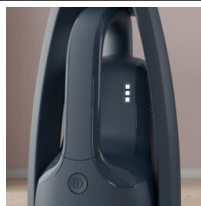

Upp till 50 minuters drifttid** för bekväm och kontinuerlig städning.

Städa hela huset på en laddning. Upplev 50 minuters drifttid* med ett fulladdat batteri och njut av kontinuerliga och bekväma städresultat, varje gång.

* Interna tester på den handhållna enheten i minsta hastighetsläget i enlighet med IEC62885-4, där skaftet aktiveras i minsta hastighetsläget. Den handhållna enheten tas ut och mätning görs på handhållen enhet.