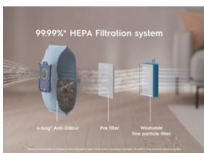

Animal 600 dammsugare har ett munstycke med automatiskt golvläge, vilket betyder färre avbrott och synligt resultat. Den har tillbehör som passar utmärkt för att suga upp hår från husdjur.

Produktfördelar

***Baserat på interna tester enligt standard IEC 60312-1**

Dust Magnet Silent-munstycket har en design som ger en hög sugkraft för finkornigt damm så att du kan dammsuga upp till 100 % dammfritt i springor.*

Enklare dammsugning. Med fotreglering

Nu kan du dammsuga enkelt tack vare fotreglering. Justera sladdvinda, på/av-knappen och effekten utan att använda händerna.

Hygieniskt renare hem

HEPA-filtreringssystemet kan filtrera upp till 99,99%* av partiklar så små som 0,3 mikroner, lika små som fina dammpartiklar, dammkvalster och allergener för att leverera renare utluft.