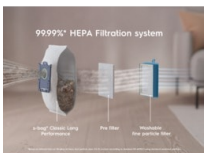

Produktfördelar

***Baserat på interna tester enligt standard IEC 60312-1**

Dust Magnet Silent-munstycket har en design som ger en hög sugkraft för finkornigt damm så att du kan dammsuga upp till 100% dammfritt i springor.*

Enklare dammsugning. Med fotreglering

Nu kan du dammsuga enkelt tack vare fotreglering. Justera sladdvindan, på/av-knappen och effekten utan att använda händerna.

Hygieniskt renare hem

HEPA-filtreringssystemet kan filtrera upp till 99,99%* av partiklar så små som 0,3 mikroner, lika små som fina dammpartiklar, dammvalster och allergener för att leverera renare utluft.