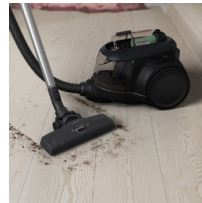

Vår mest hållbara modell, Clean 600 Green Bagless cleaner, är tillverkad av upp till 76 % återvunnen plast. Garanterar effektiv städning och lätt tömning utan att kompromissa med vare sig prestanda eller design.

Produktfördelar

Snabb tömning av dammbehållaren i 2 steg
Enkel hantering med i steg, kontrollerad tömning och begränsat spill under byte av påse.

Oslagbar rengöringsprestanda* genom hela rengöringen

Cyklonteknik ger full prestanda under hela dammsugningen, även när dammbehållaren fylls på. Behåller upp till 99 % av rengöringseffekten när dammbehållaren fylls på enligt IEC 62885-2 utgåva 1.0: 5.1, 5.7 och 5.9 vid max effekt.

Enkel manövrerbarhet

Gummiklädda XL-hjul, som ger förbättrad manövreringsförmåga och skydd när du rör dig runt ytorna, för en mjukare dammsugning.

- Hållbar design - tillverkad av 76% återvunnen plast
- Bagless
- Sladdvinda
- Sköljbart hygienfilter E12
- Manuell effektreglering
- Top handle
- Integrerat parkeringsläge
- Smidigt kombinationsmunstycke
- 3-i-1 Munstycke, Caddy
- Parketto Pro med interlock
- Munstycken som följer med: DustMagnet Silent med interlock, Parketto Pro med interlock, , , 3-i-1 Munstycke, Caddy,
- Med en smidig låsfunktion (Interlock) på munstycke och rör riskerar du inte att munstycket lossnar när du dammsuger.