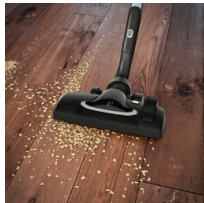

Electrolux UltraOne har manuell effektregering och det nya effektiva munstycket Flow Motion, bekvämt AeroPro™ Classic-handtag och ett integrerat AeroPro 3-i-1-munstycke.

Electrolux UltraOne har manuell effektregering och det nya effektiva munstycket Flow Motion, bekvämt AeroPro™ Classic-handtag och ett integrerat AeroPro 3-i-1-munstycke.

Produktfördelar

Optimerat luftflöde & effektivt FlowMotion-munstycke

Hemligheten bakom utmärkt dammsugning är inte bara en kraftfull motor utan ett högt luftflöde och effektivt FlowMotion™-munstycke. Luftflödet från munstycke till utlopp i UltraOne har förseglats och optimerats för högeffektiv dammsugning.