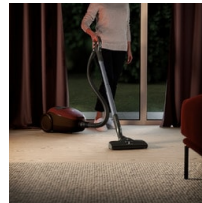

**SmartMode-teknik. Automatisk effektregering mellan golv och matta**

Krafftfull och intelligent dammsugning, som aldrig förr. Den avancerade SmartMode-tekniken känner av golvtypen och justerar automatiskt sugeffekten för att glida från golv till matta med optimalt resultat.