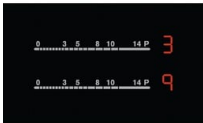

Dra fingret till den perfekta värmeinställningen eller rör helt enkelt vid den

Med denna Direct touch-kontroll kan du enkelt välja den perfekta värmeinställningen med en enda rörelse.

HighLight häll med många möjligheter. Automax och timer för enklare matlagning. Fasad i framkant

Produktfördelar

Helt intuitiv kontroll – bara tryck eller dra

Hällens Direct touch-kontroller innebär ett helt intuitivt sätt att ställa in matlagningsnivån – tryck bara och för direkt till rätt inställning.

- Främre vänsterzon: 800/1600/2300W/120/175/210mm
- Bakre vänsterzon: 1200W/145mm
- Främre högerzon: 1200W/145mm
- Bakre högerzon: 1500/2400W/170x265mm
- HighLight-häll
- Stop+ Go funktion
- Timer
- Restvärmeindikering
- Automax
- Ljudsignal som kan avaktiveras
- Barnlås
- Funktionslås
- Enkel installation med snap-in system