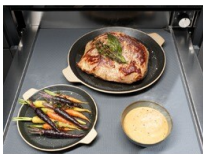

Jämn värme med vår uppvärmningslåda

Vår uppvärmningslåda säkerställer att varje maträtt hålls vid jämn temperatur. Tack vare luftcirkulationssystemet kan du vara säker på att varje tugga blir varm och utsökt god. Perfekt när du serverar olika rätter vid olika tider.